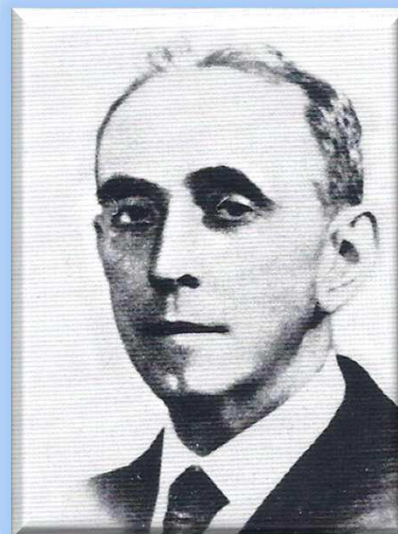

Comitato provinciale di Piacenza

Il Comitato Nazionale di Liberazione Piacentino 1943/1945

-Romano Repetti-

**Francesco
Daveri**

**Paolo
Belizzi**

**Carlo
Cerri**

Comitato provinciale di Piacenza

**Vittorio
Minoia**

**ALLE ORIGINI DELLA
DEMOCRAZIA ITALIANA**

**Emilio
Canzi**

Don Giovanni Bruschi
Parroco di Peli di Coli

Comitato provinciale di Piacenza

Il primo periodo di vita del CLN piacentino

**Francesco
Daveri**

**Aldo Paolo
Belizzi**